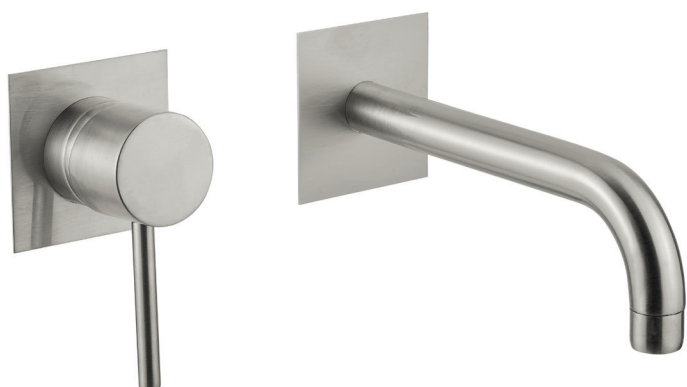

CODICE 3021813

MISCELATORE DA LAVABO A PARETE DUE PEZZI SIMIL ACCIAIO | SERIE TONDA

Delò Tonda: robusta eleganza e adattabilità

La serie Tonda si caratterizza per le linee morbide che donano grande raffinatezza e modernità, mantenendo al contempo le caratteristiche doti di robustezza e affidabilità di Delò.

In particolare il miscelatore da lavabo a parete Tonda è un **elegante monocomando Made in Italy** per montaggio ad incasso, che regala carattere e armonia visiva all'ambiente bagno.

Le sue caratteristiche principali:

- realizzato in solido ottone cromato;
- installato a muro, con monocomando e braccio separati;
- lunghezza del braccio esterno 20,1 cm;
- **disponibile in varie finiture colore.**

Il miscelatore da lavabo a parete a due pezzi Delò Tonda è **garantito 5 anni**.

cromo

nero opaco

simil acciaio