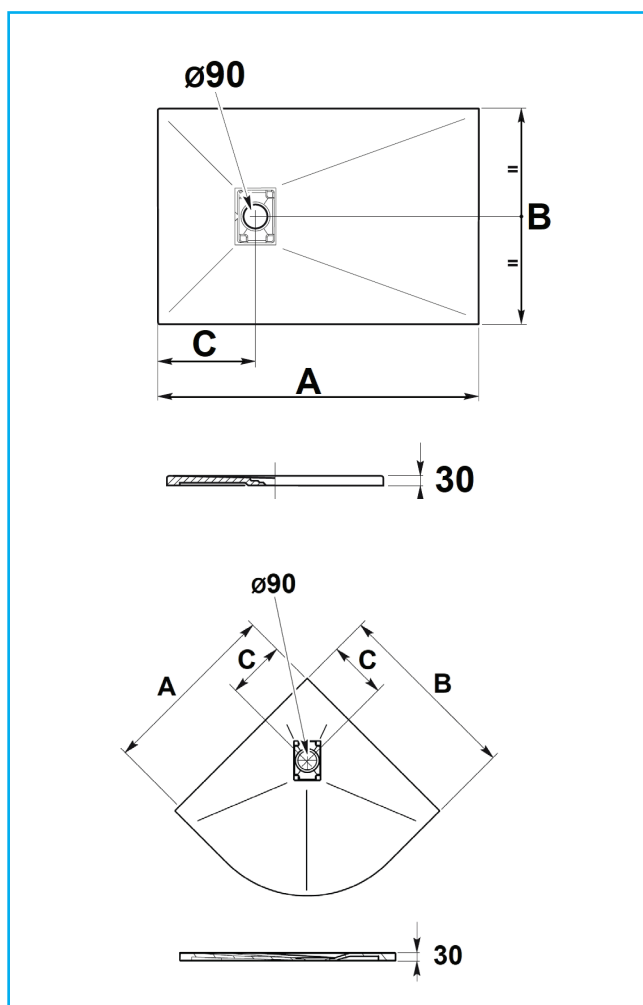

# PIATTO DOCCIA IN ARDESIA PETRA JAZZ

| <b>Codice</b><br>ultime due lettere: finitura | <b>AxBxC</b><br>misure in cm |
|---|------------------------------|
| 35460BM                                       | 70x70x33                     |
| 35461BM                                       | 75x75x33                     |
| 35462BM                                       | 80x80x37                     |
| 35463BM                                       | 90x70x33                     |
| 35464BM                                       | 90x90x45                     |
| 35465BM                                       | 100x70x33                    |
| 35466BM                                       | 100x80x37                    |
| 35467BM                                       | 110x70x33                    |
| 35468BM                                       | 110x80x37                    |
| 35469BM                                       | 120x70x33                    |
| 35470BM                                       | 120x80x37                    |
| 35471BM                                       | 120x90x43                    |
| 35472BM                                       | 130x70x33                    |
| 35473BM                                       | 130x80x37                    |
| 35474BM                                       | 140x70x33                    |
| 35475BM                                       | 140x80x37                    |
| 35476BM                                       | 140x90x43                    |
| 35477BM                                       | 150x70x33                    |
| 35478BM                                       | 150x80x37                    |
| 35479BM                                       | 150x90x43                    |
| 35480BM                                       | 150x100x42                   |
| 35481BM                                       | 160x70x33                    |
| 35482BM                                       | 160x80x37                    |
| 35483BM                                       | 170x70x33                    |
| 35484BM                                       | 170x80x37                    |
| 35485BM                                       | 170x90x37                    |
| 35486BM                                       | 180x80x37                    |
| 35487BM                                       | 180x90x37                    |
| 35488BM                                       | 190x90x42                    |
| 35489BM                                       | 200x100x32                   |
| <b>Angolare:</b>                              |                              |
| 35490BM                                       | 80x80x18                     |
| 35491BM                                       | 90x90x28                     |