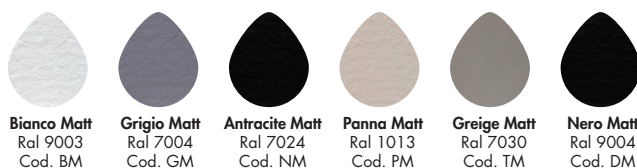

Delò Petra Rock è il moderno piatto doccia che unisce prestazioni e bellezza, trasformando il tuo bagno in un'oasi di stile senza tempo.

Oltre al **design curato ed elegante**, questo piatto doccia offre caratteristiche tecniche di prim'ordine.

La composizione in **minerali naturali e resina con texture ardesia matt** garantisce una durata eccezionale, mentre la superficie antigraffio e antiscivolo assicura la tua sicurezza e tranquillità. La pulizia è facile e senza intoppi, anche grazie all'innovativo sistema di scarico.

E' disponibile in numerose finiture colore e dimensioni, per adattarsi ad ogni ambiente. **La finitura è su quattro lati** e vi è la **possibilità di tagli su misura** direttamente in produzione.

Fornito di piletta sifonata centrale con portata da 24 lt/min e griglia copripiletta double face: da un lato in acciaio lucido a specchio, dall'altro nello stesso colore del piatto

Scopri l'armonia tra funzionalità e design, e concediti il piacere di un bagno indimenticabile ogni giorno.