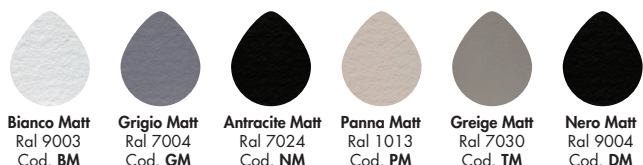

PIATTO DOCCIA IN ARDESIA PETRA ROCK