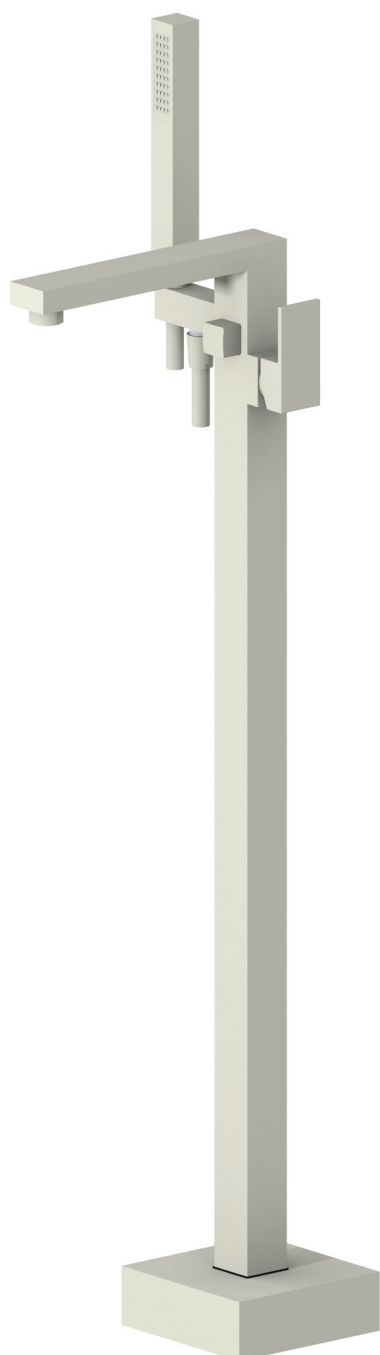

CODICE 3001726

MISCELATORE A PAVIMENTO PER VASCA DA BAGNO BIANCO OPACO | SERIE DADO

La serie Delò Dado è caratterizzata da linee squadrate ed eleganti, che conferiscono carattere alla stanza da bagno.

Il miscelatore a pavimento **si abbina perfettamente a una vasca freestanding** come vero e proprio elemento d'arredo, esclusivo e raffinato.

Le sue caratteristiche principali:

- realizzato in solido e duraturo ottone cromato;
- completo di doccetta;
- disponibile in varie finiture colore;
- **garantito 5 anni.**

cromo

bianco opaco

nero opaco

simil acciaio