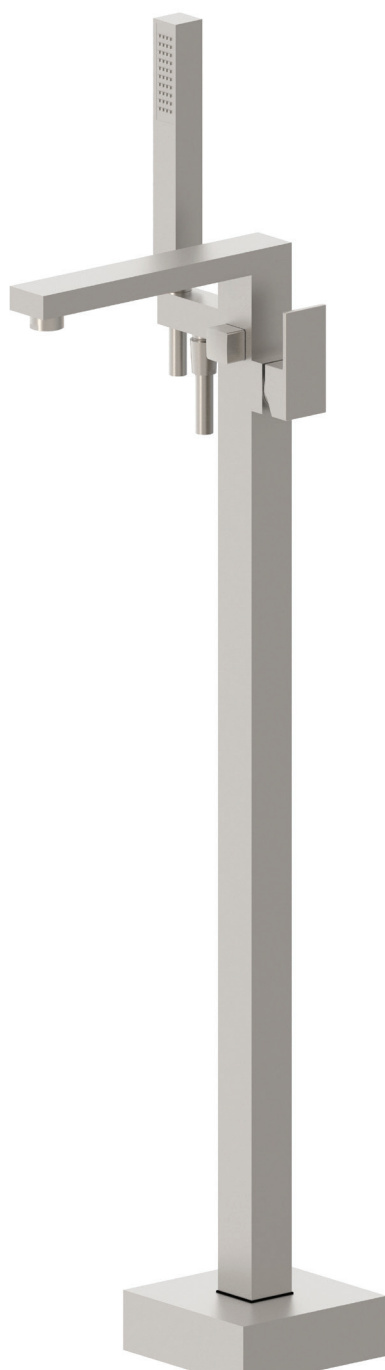

CODICE 3001826

# MISCELATORE A PAVIMENTO PER VASCA DA BAGNO SIMIL ACCIAIO | SERIE DADO

La serie Delò Dado è caratterizzata da linee squadrate ed eleganti, che conferiscono carattere alla stanza da bagno.

Il miscelatore a pavimento **si abbina perfettamente a una vasca freestanding** come vero e proprio elemento d'arredo, esclusivo e raffinato.

Le sue caratteristiche principali:

- realizzato in solido e duraturo ottone cromato;
- completo di doccetta;
- disponibile in varie finiture colore;
- **garantito 5 anni.**

cromo

bianco opaco

nero opaco

simil acciaio