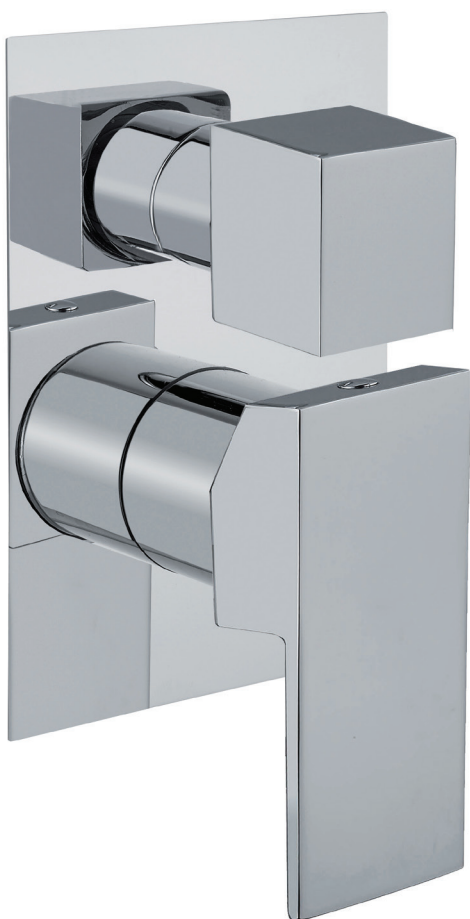

CODICE 3001016

# MISCELATORE DOCCIA DA INCASSO CON DEVIATORE A TRE VIE | SERIE DADO

**Delò DADO, design unico e prestazioni garantite dalla qualità Made in Italy.**

La serie Delò Dado è caratterizzata da linee squadrate ed eleganti, che conferiscono carattere alla stanza da bagno.

In particolare il miscelatore doccia da parete con deviatore a tre vie Dado è un elegante monocomando Made in Italy per montaggio ad incasso, per un ambiente bagno moderno e ricercato.

Questo modello è dotato di comandi a forma tonda e di **tre uscite acqua** da collegare per esempio al soffione, alla doccia e ai getti idromassaggio laterali.

Realizzato in robusto ottone con finitura cromata, include il corpo incasso nella dotazione.

E' disponibile in varie finiture colore ed è **garantito 5 anni**.

cromo

bianco opaco

nero opaco

simil acciaio