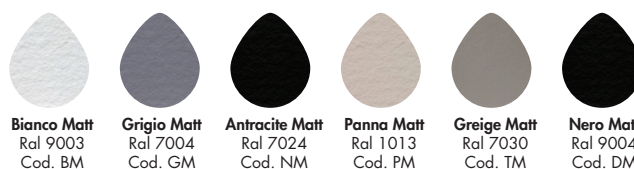

Delò Petra Techno è il moderno piatto doccia che unisce prestazioni e bellezza, trasformando il tuo bagno in un'oasi di stile senza tempo.

Oltre al **design curato ed elegante**, questo piatto doccia offre caratteristiche tecniche di prim'ordine.

La composizione in **minerali naturali e resina con texture ardesia matt** garantisce una durata eccezionale, mentre la superficie antigraffio e antiscivolo assicura la tua sicurezza e tranquillità. La pulizia è facile e senza intoppi, anche grazie all'innovativo sistema di scarico.

E' disponibile in numerose finiture colore e dimensioni, per adattarsi ad ogni ambiente. **La finitura è su quattro lati** e vi è la **possibilità di tagli su misura** direttamente in produzione.

Fornito di piletta sifonata centrale con portata da 24 lt/min e griglia copripiletta dello stesso colore del piatto

Scopri l'armonia tra funzionalità e design, e concediti il piacere di un bagno indimenticabile ogni giorno.