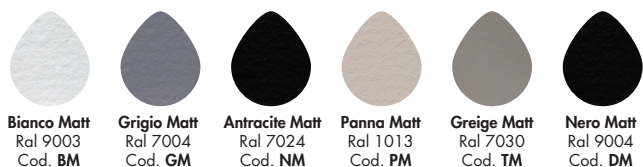

PIATTO DOCCIA IN ARDESIA PETRA TECHNO