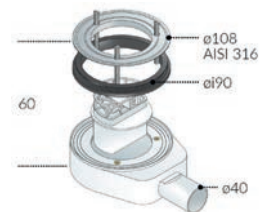

Senza griglia copripiletta, sifone e cestello ferma-capelli amovibili, guarnizione doppio labbro per piatti doccia in acrilico e in ceramica, uscita liscia D.40 per attacco diretto. Basso ingombro, portata d'acqua 27 lt/min. Fissaggio con viti.