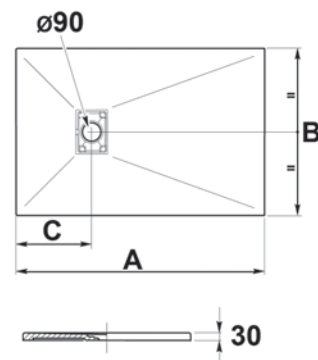

PIATTI DOCCIA

PIATTI DOCCIA IN ARDESIA

PETRA JAZZ H. 3 cm

Piatto doccia in composito di minerali naturali e resina (texture Ardesia Matt), con finitura sui 4 lati.

A corredo piletta sifonata con portata da 24 lt/min e griglia copripiletta double face: da un lato in acciaio lucido a specchio, dall'altro stesso colore del piatto.

Nel modello quadrato la piletta sifonata è centrale.

Possibilità di tagli su misura direttamente in produzione.

PIACEVOLE
AL TATTO

MATERIALE
LEGGERO

RESISTENZA
ANTIBATTERICA

SUPERFICIE
ANTISCIVOLO

RESISTENZA
ALL'URTO

SUPERFICIE
ANTIMACCHIA

RESISTENZA
TERMICA E UV

SUPERFICIE
INALTERABILE

RITAGLIABILE
IN OPERA

RITAGLIABILE
RIPRISTINATO

codice (*)	AxBxC (cm)	UM	min. ord.	pz. pallet	cat.
35460BM	70x70x33	NR	1	10	04
35461BM	75x75x33	NR	1	10	04
35462BM	80x80x37	NR	1	10	04
35463BM	90x70x33	NR	1	10	04
35464BM	90x90x45	NR	1	10	04
35465BM	100x70x33	NR	1	10	04
35466BM	100x80x37	NR	1	10	04
35467BM	110x70x33	NR	1	10	04
35468BM	110x80x37	NR	1	10	04
35469BM	120x70x33	NR	1	10	04
35470BM	120x80x37	NR	1	10	04
35471BM	120x90x43	NR	1	10	04
35472BM	130x70x33	NR	1	10	04
35473BM	130x80x37	NR	1	10	04
35474BM	140x70x33	NR	1	10	04
35475BM	140x80x37	NR	1	10	04
35476BM	140x90x43	NR	1	10	04
35477BM	150x70x33	NR	1	10	04
35478BM	150x80x37	NR	1	10	04
35479BM	150x90x43	NR	1	10	04
35480BM	150x100x42	NR	1	10	04
35481BM	160x70x33	NR	1	10	04
35482BM	160x80x37	NR	1	10	04
35483BM	170x70x33	NR	1	10	04
35484BM	170x80x37	NR	1	10	04
35485BM	170x90x37	NR	1	10	04
35486BM	180x80x37	NR	1	10	04
35487BM	180x90x37	NR	1	10	04
35488BM	190x90x42	NR	1	10	04
35489BM	200x100x32	NR	1	10	04

(*) Le ultime due lettere del codice, identificano la finitura.

PETRA JAZZ ANGOLARE H. 3 cm

codice (*)	AxBxC (cm)	UM	min. ord.	pz. pallet	cat.
35490BM	80x80x18	NR	1	10	04
35491BM	90x90x28	NR	1	10	04