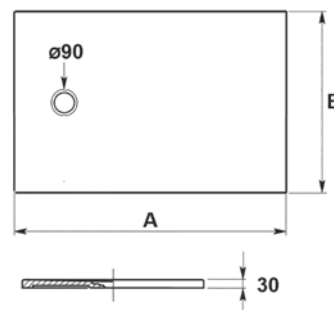

(*) Le ultime due lettere del codice, identificano la finitura.