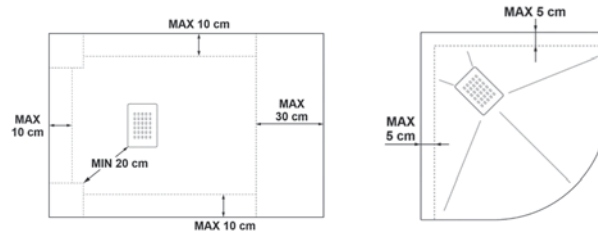

TAGLIO SU MISURA PETRA BLUES

codice	descrizione	UM	min. ord.	cat.
3540302	Costo per ogni taglio	NR	1	04

COPRILETTA MATERICA PETRA BLUES

Composito di minerali naturali e resina con la stessa texture e lo stesso colore del piatto doccia