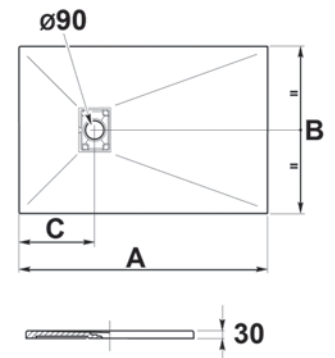

[*] Le ultime due lettere del codice, identificano la finitura.

PETRA BLUES ANGOLARE H. 3 cm

codice [*]	AxBxC (cm)	UM	min. ord.	pz. pallet	cat.
35531BM	80x80x18	NR	1	10	04
35532BM	90x90x28	NR	1	10	04

[*] Le ultime due lettere del codice, identificano la finitura.