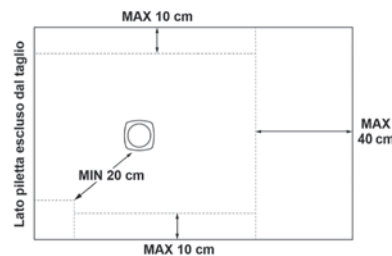

TAGLIO SU MISURA PETRA CLASSIC

codice (*)	descrizione	UM	min. ord.	cat.
3540302	Costo per ogni taglio	NR	1	04