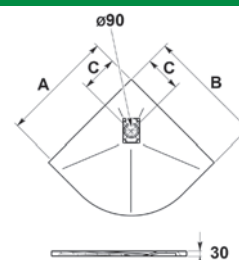

(*) Le ultime due lettere del codice, identificano la finitura.

PETRA JAZZ ANGOLARE H. 3 cm

codice (*)	AxBxC (cm)	UM	min. ord.	pz. pallet	cat.
35490BM	80x80x18	NR	1	10	04
35491BM	90x90x28	NR	1	10	04

(*) Le ultime due lettere del codice, identificano la finitura.