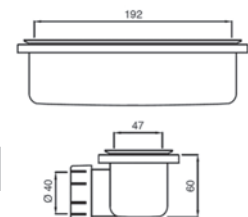

PILETTA PETRA ROCK SENZA GRIGLIA

A corredo del piatto doccia, piletta rettangolare sifonata ispezionabile

codice	descrizione	dimensioni (cm)	Ø uscita	UM	min. ord.	cat.
3540303	ricambio	192x47	40	NR	1	04