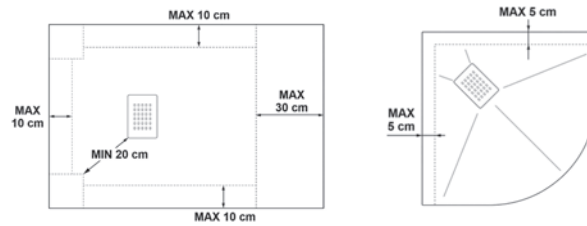

TAGLIO SU MISURA PETRA JAZZ

codice	descrizione	UM	min. ord.	cat.
3540302	Costo per ogni taglio	NR	1	04

COPRILETTA MATERICA PETRA JAZZ

Composito di minerali naturali e resina con la stessa texture e lo stesso colore del piatto doccia