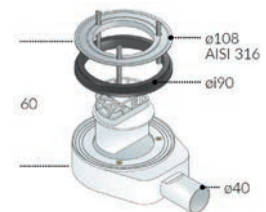

Senza griglia copripiletta, sifone e cestello ferma-capelli amovibili, guarnizione doppio labbro per piatti doccia in acrilico e in ceramica, uscita liscia D.40 per attacco diretto. Basso ingombro, portata d'acqua 27 lt/min. Fissaggio con viti.