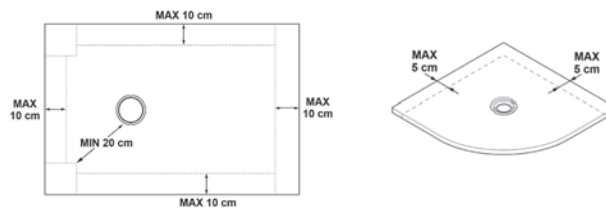

TAGLIO SU MISURA PETRA TECHNO

codice	descrizione	UM	min. ord.	cat.	prezzo (€)
3540302	Costo per ogni taglio	NR	1	04	

COPRIPILETTA MATERICA PETRA TECHNO

Composito di minerali naturali e resina con la stessa texture e lo stesso colore del piatto doccia