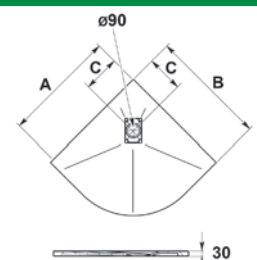

[*] Le ultime due lettere del codice, identificano la finitura.

PETRA BLUES ANGOLARE H. 3 cm

codice [*]	AxBxC (cm)	UM	min. ord.	pz. pallet	cat.
35531BM	80x80x18	NR	1	10	04
35532BM	90x90x28	NR	1	10	04

[*] Le ultime due lettere del codice, identificano la finitura.