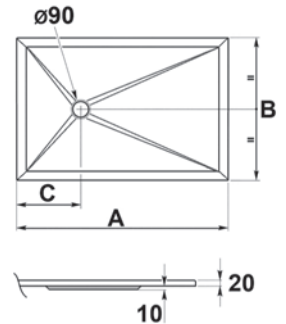

RESISTENZA
TERMICA E UV

SUPERFICIE
INALTERABILE

RITAGLIABILE
IN OPERA

RITAGLIABILE
RIPRISTINATO

codice (*)	AxBxC (cm)	UM	min. ord.	pz. pallet	cat.
35541BM	80x80x20	NR	1	10	04
35542BM	90x70x20	NR	1	10	04
35543BM	90x75x20	NR	1	10	04
35544BM	90x90x20	NR	1	10	04
35545BM	100x70x20	NR	1	10	04
35546BM	100x75x20	NR	1	10	04
35547BM	100x80x20	NR	1	10	04
35548BM	100x90x20	NR	1	10	04
35549BM	120x70x20	NR	1	10	04
35550BM	120x75x20	NR	1	10	04
35551BM	120x80x20	NR	1	10	04
35552BM	120x90x20	NR	1	10	04
35553BM	140x70x20	NR	1	10	04
35554BM	140x80x20	NR	1	10	04
35555BM	140x90x20	NR	1	10	04
35556BM	160x70x35	NR	1	10	04
35557BM	160x80x35	NR	1	10	04
35558BM	160x90x35	NR	1	10	04
35559BM	170x70x35	NR	1	10	04
35560BM	170x80x35	NR	1	10	04
35561BM	180x80x35	NR	1	10	04
35562BM	180x90x35	NR	1	10	04