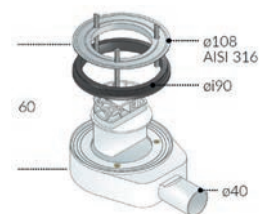

Senza griglia copripiletta, sifone e cestello ferma-capelli amovibili, guarnizione doppio labbro per piatti doccia in acrilico e in ceramica, uscita liscia D.40 per attacco diretto. Basso ingombro, portata d'acqua 27 lt/min. Fissaggio con viti.