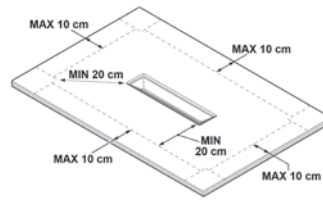

TAGLIO SU MISURA PETRA ROCK