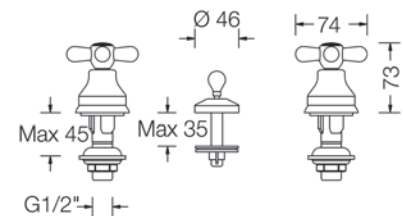

LAVABO 3 FORI COLLO CIGNO

Scarico 1"1/4

codice	UM	min. ord.	conf.	cat.
● 3007005	NR	1	8	05

BIDET MONOFORO

Scarico 1"1/4

codice	UM	min. ord.	conf.	cat.
● 3007006	NR	1	8	05

BIDET 3 FORI

Scarico 1"1/4

codice	UM	min. ord.	conf.	cat.
● 3007007	NR	1	10	05

RUBINETTERIA BAGNO

Serie EVA

BIDET 3 FORI CON EROGAZIONE

Scarico 1"1/4

codice	UM	min. ord.	conf.	cat.
● 3007008	NR	1	1	05

VASCA CON KIT DOCCIA

Flessibile cm. 150