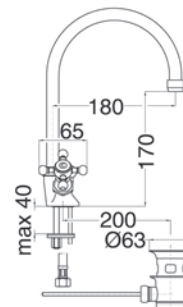

Serie EVA

LAVABO MONOFORO

Scarico 1"1/4

codice	UM	min. ord.	conf.	cat.
● 3007001	NR	1	8	05

LAVABO MONOFORO ALTO cm.11

Scarico 1"1/4

codice	UM	min. ord.	conf.	cat.
● 3007024	NR	1	1	05

LAVABO MONOFORO COLLO CIGNO

Scarico 1"1/4

codice	UM	min. ord.	conf.	cat.
● 3007002	NR	1	8	05

LAVABO 3 FORI

Scarico 1"1/4

codice	UM	min. ord.	conf.	cat.
● 3007003	NR	1	8	05

LAVABO 3 FORI

Scarico 1"1/4

codice	UM	min. ord.	conf.	cat.
● 3007004	NR	1	8	05

LAVABO 3 FORI COLLO CIGNO

Scarico 1"1/4

codice	UM	min. ord.	conf.	cat.
● 3007005	NR	1	8	05

BIDET MONOFORO

Scarico 1"1/4

codice	UM	min. ord.	conf.	cat.
● 3007006	NR	1	8	05

BIDET 3 FORI

Scarico 1"1/4

codice	UM	min. ord.	conf.	cat.
● 3007007	NR	1	10	05

RUBINETTERIA BAGNO

Serie EVA

BIDET 3 FORI CON EROGAZIONE

Scarico 1"1/4

codice	UM	min. ord.	conf.	cat.
● 3007008	NR	1	1	05

VASCA CON KIT DOCCIA

Flessibile cm. 150