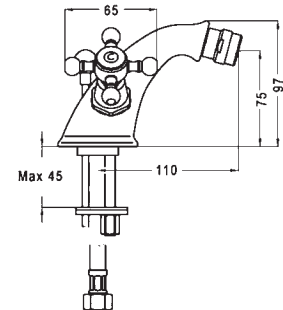

LAVABO 3 FORI COLLO CIGNO

Scarico 1"1/4

codice	UM	min. ord.	conf.	cat.
● 3007005	NR	1	8	05

BIDET MONOFORO

Scarico 1"1/4

codice	UM	min. ord.	conf.	cat.
● 3007006	NR	1	8	05

BIDET 3 FORI

Scarico 1"1/4

codice	UM	min. ord.	conf.	cat.
● 3007007	NR	1	10	05

RUBINETTERIA BAGNO

Serie EVA

BIDET 3 FORI CON EROGAZIONE

Scarico 1"1/4

codice	UM	min. ord.	conf.	cat.
● 3007008	NR	1	1	05

VASCA CON KIT DOCCIA

Flessibile cm. 150