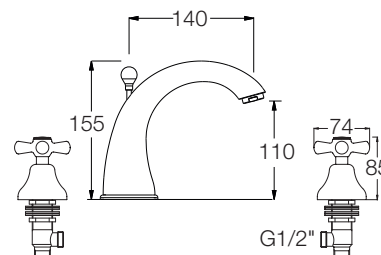

LAVABO 3 FORI

Scarico 1"1/4

codice	UM	min. ord.	conf.	cat.
● 3007003	NR	1	8	05