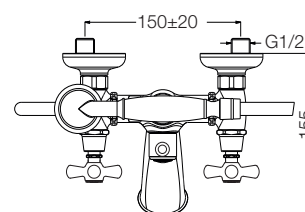

LAVABO 3 FORI COLLO CIGNO

Scarico 1"1/4

codice	UM	min. ord.	conf.	cat.
● 3007005	NR	1	8	05

BIDET MONOFORO

Scarico 1"1/4

codice	UM	min. ord.	conf.	cat.
● 3007006	NR	1	8	05

BIDET 3 FORI

Scarico 1"1/4

codice	UM	min. ord.	conf.	cat.
● 3007007	NR	1	10	05

RUBINETTERIA BAGNO

Serie EVA

BIDET 3 FORI CON EROGAZIONE

Scarico 1"1/4

codice	UM	min. ord.	conf.	cat.
● 3007008	NR	1	1	05

VASCA CON KIT DOCCIA

Flessibile cm. 150