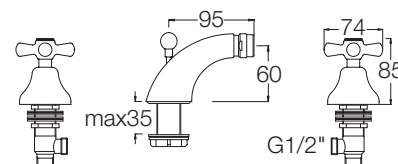

LAVABO 3 FORI COLLO CIGNO

Scarico 1"1/4

codice	UM	min. ord.	conf.	cat.
● 3007005	NR	1	8	05

BIDET MONOFORO

Scarico 1"1/4

codice	UM	min. ord.	conf.	cat.
● 3007006	NR	1	8	05

BIDET 3 FORI

Scarico 1"1/4

codice	UM	min. ord.	conf.	cat.
● 3007007	NR	1	10	05

RUBINETTERIA BAGNO

Serie EVA

BIDET 3 FORI CON EROGAZIONE

Scarico 1"1/4

codice	UM	min. ord.	conf.	cat.
● 3007008	NR	1	1	05

VASCA CON KIT DOCCIA

Flessibile cm. 150