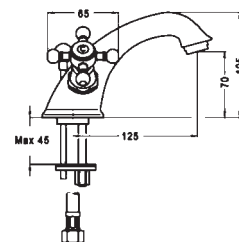

Serie EVA

LAVABO MONOFORO

Scarico 1"1/4

codice	UM	min. ord.	conf.	cat.
● 3007001	NR	1	8	05

LAVABO MONOFORO ALTO cm.11

Scarico 1"1/4

codice	UM	min. ord.	conf.	cat.
● 3007024	NR	1	1	05

LAVABO MONOFORO COLLO CIGNO

LAVABO 3 FORI COLLO CIGNO

Scarico 1"1/4

codice	UM	min. ord.	conf.	cat.
● 3007005	NR	1	8	05

BIDET MONOFORO

Scarico 1"1/4

codice	UM	min. ord.	conf.	cat.
● 3007006	NR	1	8	05

BIDET 3 FORI

Scarico 1"1/4

codice	UM	min. ord.	conf.	cat.
● 3007007	NR	1	10	05

RUBINETTERIA BAGNO

Serie EVA

BIDET 3 FORI CON EROGAZIONE

Scarico 1"1/4

codice	UM	min. ord.	conf.	cat.
● 3007008	NR	1	1	05

VASCA CON KIT DOCCIA

Flessibile cm. 150