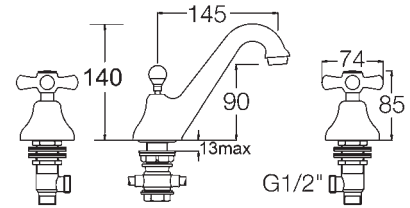

Scarico 1"1/4

codice	UM	min. ord.	conf.	cat.
● 3007002	NR	1	8	05

LAVABO 3 FORI

Scarico 1"1/4

codice	UM	min. ord.	conf.	cat.
● 3007003	NR	1	8	05

LAVABO 3 FORI

Scarico 1"1/4

codice	UM	min. ord.	conf.	cat.
● 3007004	NR	1	8	05

LAVABO 3 FORI COLLO CIGNO

Scarico 1"1/4

codice	UM	min. ord.	conf.	cat.
● 3007005	NR	1	8	05

BIDET MONOFORO

Scarico 1"1/4

codice	UM	min. ord.	conf.	cat.
● 3007006	NR	1	8	05

BIDET 3 FORI

Scarico 1"1/4

codice	UM	min. ord.	conf.	cat.
● 3007007	NR	1	10	05

RUBINETTERIA BAGNO

Serie EVA

BIDET 3 FORI CON EROGAZIONE

Scarico 1"1/4

codice	UM	min. ord.	conf.	cat.
● 3007008	NR	1	1	05

VASCA CON KIT DOCCIA

Flessibile cm. 150