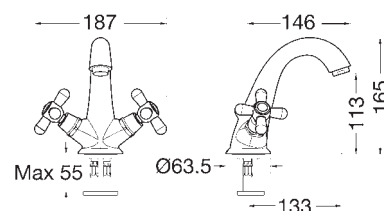

Serie EVA

LAVABO MONOFORO

Scarico 1"1/4

codice	UM	min. ord.	conf.	cat.
● 3007001	NR	1	8	05

LAVABO MONOFORO ALTO cm.11

Scarico 1"1/4

codice	UM	min. ord.	conf.	cat.
● 3007024	NR	1	1	05

LAVABO MONOFORO COLLO CIGNO

Scarico 1"1/4

codice	UM	min. ord.	conf.	cat.
● 3007002	NR	1	8	05

LAVABO 3 FORI

Scarico 1"1/4

codice	UM	min. ord.	conf.	cat.
● 3007003	NR	1	8	05

LAVABO 3 FORI

Scarico 1"1/4

codice	UM	min. ord.	conf.	cat.
● 3007004	NR	1	8	05

LAVABO 3 FORI COLLO CIGNO

Scarico 1"1/4

codice	UM	min. ord.	conf.	cat.
● 3007005	NR	1	8	05

BIDET MONOFORO

Scarico 1"1/4

codice	UM	min. ord.	conf.	cat.
● 3007006	NR	1	8	05

BIDET 3 FORI

Scarico 1"1/4

codice	UM	min. ord.	conf.	cat.
● 3007007	NR	1	10	05

RUBINETTERIA BAGNO

Serie EVA

BIDET 3 FORI CON EROGAZIONE

Scarico 1"1/4

codice	UM	min. ord.	conf.	cat.
● 3007008	NR	1	1	05

VASCA CON KIT DOCCIA

Flessibile cm. 150