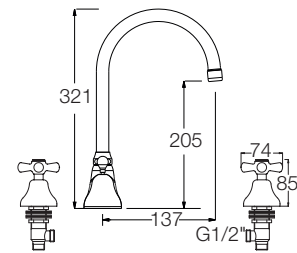

Serie EVA

LAVABO MONOFORO

Scarico 1"1/4

codice	UM	min. ord.	conf.	cat.
● 3007001	NR	1	8	05

LAVABO MONOFORO ALTO cm.11

Scarico 1"1/4

codice	UM	min. ord.	conf.	cat.
● 3007024	NR	1	1	05

LAVABO MONOFORO COLLO CIGNO

Scarico 1"1/4

codice	UM	min. ord.	conf.	cat.
● 3007002	NR	1	8	05

LAVABO 3 FORI

Scarico 1"1/4

codice	UM	min. ord.	conf.	cat.
● 3007003	NR	1	8	05

LAVABO 3 FORI

Scarico 1"1/4

codice	UM	min. ord.	conf.	cat.
● 3007004	NR	1	8	05

LAVABO 3 FORI COLLO CIGNO

Scarico 1"1/4

codice	UM	min. ord.	conf.	cat.
● 3007005	NR	1	8	05

BIDET MONOFORO

Scarico 1"1/4

codice	UM	min. ord.	conf.	cat.
● 3007006	NR	1	8	05

BIDET 3 FORI

Scarico 1"1/4

codice	UM	min. ord.	conf.	cat.
● 3007007	NR	1	10	05

RUBINETTERIA BAGNO

Serie EVA

BIDET 3 FORI CON EROGAZIONE

Scarico 1"1/4

codice	UM	min. ord.	conf.	cat.
● 3007008	NR	1	1	05

VASCA CON KIT DOCCIA

Flessibile cm. 150