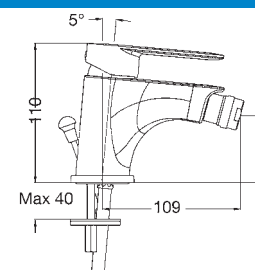

codice	UM	min. ord.	conf.	cat.
● 3003019	NR	1	10	03

LAVABO "BIG SIZE"

Scarico 1"1/4

codice	UM	min. ord.	conf.	cat.
● 3003011	NR	1	10	03

BIDET

Scarico 1"1/4

codice	UM	min. ord.	conf.	cat.
● 3003012	NR	1	10	03

BIDET "BIG SIZE"

Scarico 1"1/4

codice	UM	min. ord.	conf.	cat.
● 3003020	NR	1	10	03

DOCCIA INCASSO CON DEVIATORE

Incluso corpo incasso

codice	UM	min. ord.	conf.	cat.
● 3003013	NR	1	14	03

DOCCIA INCASSO

Incluso corpo incasso