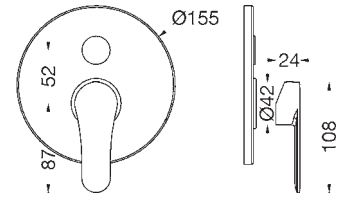

codice	UM	min. ord.	conf.	cat.
● 3003019	NR	1	10	03

LAVABO "BIG SIZE"

Scarico 1"1/4

codice	UM	min. ord.	conf.	cat.
● 3003011	NR	1	10	03

BIDET

Scarico 1"1/4

codice	UM	min. ord.	conf.	cat.
● 3003012	NR	1	10	03

BIDET "BIG SIZE"

Scarico 1"1/4

codice	UM	min. ord.	conf.	cat.
● 3003020	NR	1	10	03

DOCCIA INCASSO CON DEVIATORE

Incluso corpo incasso

codice	UM	min. ord.	conf.	cat.
● 3003013	NR	1	14	03

DOCCIA INCASSO

Incluso corpo incasso

codice	UM	min. ord.	conf.	cat.
● 3003014	NR	1	22	03

DOCCIA ESTERNO

codice	UM	min. ord.	conf.	cat.
● 3003015	NR	1	14	03

VASCA CON KIT DOCCIA

Flessibile cm. 150

codice	UM	min. ord.	conf.	cat.
● 3003016	NR	1	6	03