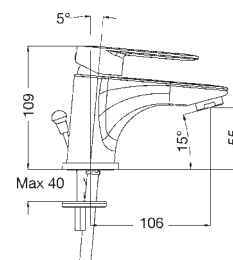

RUBINETTERIA BAGNO

Serie NEMO

La serie NEMO dispone di una cartuccia da 35 mm.

LAVABO

Scarico 1"1/4

codice	UM	min. ord.	conf.	cat.
● 3003010	NR	1	10	03

LAVABO LEVA CLINICA

Scarico 1"1/4

codice	UM	min. ord.	conf.	cat.
● 3003019	NR	1	10	03

LAVABO "BIG SIZE"

Scarico 1"1/4

codice	UM	min. ord.	conf.	cat.
● 3003011	NR	1	10	03

BIDET

Scarico 1"1/4

codice	UM	min. ord.	conf.	cat.
● 3003012	NR	1	10	03

BIDET "BIG SIZE"

Scarico 1"1/4

codice	UM	min. ord.	conf.	cat.
● 3003020	NR	1	10	03

DOCCIA INCASSO CON DEVIATORE

Incluso corpo incasso

codice	UM	min. ord.	conf.	cat.
● 3003013	NR	1	14	03

DOCCIA INCASSO

Incluso corpo incasso