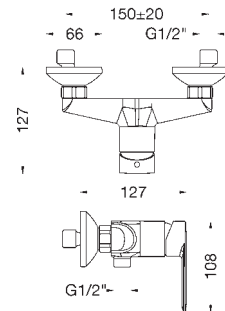

codice	UM	min. ord.	conf.	cat.
● 3003019	NR	1	10	03

LAVABO "BIG SIZE"

Scarico 1"1/4

codice	UM	min. ord.	conf.	cat.
● 3003011	NR	1	10	03

BIDET

Scarico 1"1/4

codice	UM	min. ord.	conf.	cat.
● 3003012	NR	1	10	03

BIDET "BIG SIZE"

Scarico 1"1/4

codice	UM	min. ord.	conf.	cat.
● 3003020	NR	1	10	03

DOCCIA INCASSO CON DEVIATORE

Incluso corpo incasso

codice	UM	min. ord.	conf.	cat.
● 3003013	NR	1	14	03

DOCCIA INCASSO

Incluso corpo incasso

codice	UM	min. ord.	conf.	cat.
● 3003014	NR	1	22	03

DOCCIA ESTERNO

codice	UM	min. ord.	conf.	cat.
● 3003015	NR	1	14	03

VASCA CON KIT DOCCIA

Flessibile cm. 150

codice	UM	min. ord.	conf.	cat.
● 3003016	NR	1	6	03