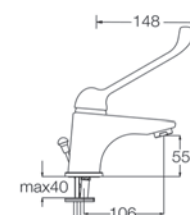

RUBINETTERIA BAGNO

Serie NEMO

La serie NEMO dispone di una cartuccia da 35 mm.

LAVABO

Scarico 1"1/4

codice	UM	min. ord.	conf.	cat.
● 3003010	NR	1	10	03

LAVABO LEVA CLINICA

Scarico 1"1/4

codice	UM	min. ord.	conf.	cat.
● 3003019	NR	1	10	03

LAVABO "BIG SIZE"

Scarico 1"1/4

codice	UM	min. ord.	conf.	cat.
● 3003011	NR	1	10	03

BIDET

Scarico 1"1/4

codice	UM	min. ord.	conf.	cat.
● 3003012	NR	1	10	03

BIDET "BIG SIZE"

Scarico 1"1/4

codice	UM	min. ord.	conf.	cat.
● 3003020	NR	1	10	03

DOCCIA INCASSO CON DEVIATORE

Incluso corpo incasso

codice	UM	min. ord.	conf.	cat.
● 3003013	NR	1	14	03

DOCCIA INCASSO

Incluso corpo incasso