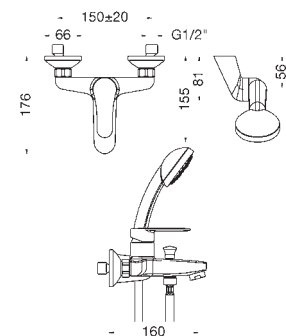

codice	UM	min. ord.	conf.	cat.
● 3003019	NR	1	10	03

LAVABO "BIG SIZE"

Scarico 1"1/4

codice	UM	min. ord.	conf.	cat.
● 3003011	NR	1	10	03

BIDET

Scarico 1"1/4

codice	UM	min. ord.	conf.	cat.
● 3003012	NR	1	10	03

BIDET "BIG SIZE"

Scarico 1"1/4

codice	UM	min. ord.	conf.	cat.
● 3003020	NR	1	10	03

DOCCIA INCASSO CON DEVIATORE

Incluso corpo incasso

codice	UM	min. ord.	conf.	cat.
● 3003013	NR	1	14	03

DOCCIA INCASSO

Incluso corpo incasso

codice	UM	min. ord.	conf.	cat.
● 3003014	NR	1	22	03

DOCCIA ESTERNO

codice	UM	min. ord.	conf.	cat.
● 3003015	NR	1	14	03

VASCA CON KIT DOCCIA

Flessibile cm. 150

codice	UM	min. ord.	conf.	cat.
● 3003016	NR	1	6	03