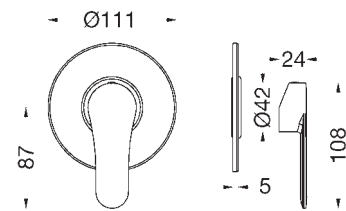

codice	UM	min. ord.	conf.	cat.
● 3003019	NR	1	10	03

LAVABO "BIG SIZE"

Scarico 1"1/4

codice	UM	min. ord.	conf.	cat.
● 3003011	NR	1	10	03

BIDET

Scarico 1"1/4

codice	UM	min. ord.	conf.	cat.
● 3003012	NR	1	10	03

BIDET "BIG SIZE"

Scarico 1"1/4

codice	UM	min. ord.	conf.	cat.
● 3003020	NR	1	10	03

DOCCIA INCASSO CON DEVIATORE

Incluso corpo incasso

codice	UM	min. ord.	conf.	cat.
● 3003013	NR	1	14	03

DOCCIA INCASSO

Incluso corpo incasso

codice	UM	min. ord.	conf.	cat.
● 3003014	NR	1	22	03

DOCCIA ESTERNO

codice	UM	min. ord.	conf.	cat.
● 3003015	NR	1	14	03

VASCA CON KIT DOCCIA

Flessibile cm. 150

codice	UM	min. ord.	conf.	cat.
● 3003016	NR	1	6	03