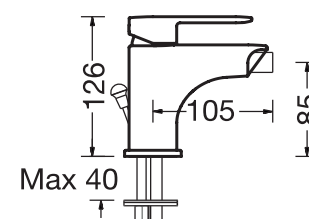

codice	UM	min. ord.	conf.	cat.
● 3003019	NR	1	10	03

LAVABO "BIG SIZE"

Scarico 1"1/4

codice	UM	min. ord.	conf.	cat.
● 3003011	NR	1	10	03

BIDET

Scarico 1"1/4

codice	UM	min. ord.	conf.	cat.
● 3003012	NR	1	10	03

BIDET "BIG SIZE"

Scarico 1"1/4

codice	UM	min. ord.	conf.	cat.
● 3003020	NR	1	10	03

DOCCIA INCASSO CON DEVIATORE

Incluso corpo incasso

codice	UM	min. ord.	conf.	cat.
● 3003013	NR	1	14	03

DOCCIA INCASSO

Incluso corpo incasso