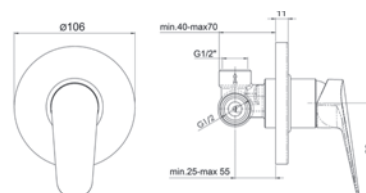

DOCCIA INCASSO CON DEVIATORE

Incluso corpo incasso

codice	UM	min. ord.	conf.	cat.
● 3008805	NR	1	8	03

DOCCIA INCASSO

Incluso corpo incasso

codice	UM	min. ord.	conf.	cat.
● 3008804	NR	1	30	03

DOCCIA ESTERNO

codice	UM	min. ord.	conf.	cat.
● 3008806	NR	1	20	03

VASCA CON KIT DOCCIA

Flessibile cm 150

codice	UM	min. ord.	conf.	cat.
● 3008807	NR	1	8	03