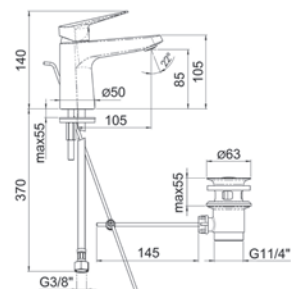

REGOLATORE DINAMICO DI PORTATA: blocca l'alzata della leva al raggiungimento della metà della portata, riducendo il consumo del 50% (Escluso 3008802)

CARTUCCIA D. 35 mm A IMMERSIONE TOTALE: diminuisce l'usura meccanica della cartuccia.

LAVABO

Aeratore a scomparsa,
Scarico 1"1/4

codice	UM	min. ord.	conf.	cat.
● 3008801	NR	1	10	03

LAVABO LEVA CLINICA

codice	UM	min. ord.	conf.	cat.
● 3008802	NR	1	10	03

BIDET

Scarico 1"1/4

codice	UM	min. ord.	conf.	cat.
● 3008803	NR	1	10	03

DOCCIA INCASSO CON DEVIATORE

Incluso corpo incasso

codice	UM	min. ord.	conf.	cat.
● 3008805	NR	1	8	03

DOCCIA INCASSO

Incluso corpo incasso

codice	UM	min. ord.	conf.	cat.
● 3008804	NR	1	30	03

DOCCIA ESTERNO

codice	UM	min. ord.	conf.	cat.
● 3008806	NR	1	20	03