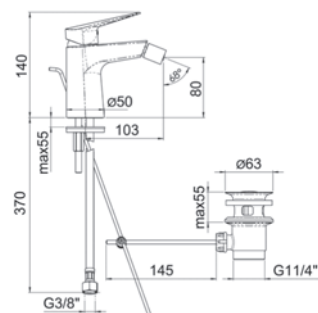

REGOLATORE DINAMICO DI PORTATA: blocca l'alzata della leva al raggiungimento della metà della portata, riducendo il consumo del 50% (Escluso 3008802)

CARTUCCIA D. 35 mm A IMMERSIONE TOTALE: diminuisce l'usura meccanica della cartuccia.

LAVABO

Aeratore a scomparsa,
Scarico 1"1/4

codice	UM	min. ord.	conf.	cat.
● 3008801	NR	1	10	03

LAVABO LEVA CLINICA

codice	UM	min. ord.	conf.	cat.
● 3008802	NR	1	10	03

BIDET

Scarico 1"1/4

codice	UM	min. ord.	conf.	cat.
● 3008803	NR	1	10	03

DOCCIA INCASSO CON DEVIATORE

Incluso corpo incasso

codice	UM	min. ord.	conf.	cat.
● 3008805	NR	1	8	03

DOCCIA INCASSO

Incluso corpo incasso

codice	UM	min. ord.	conf.	cat.
● 3008804	NR	1	30	03

DOCCIA ESTERNO

codice	UM	min. ord.	conf.	cat.
● 3008806	NR	1	20	03