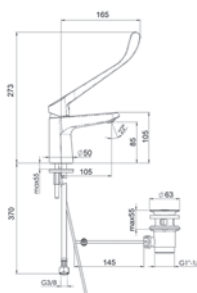

REGOLATORE DINAMICO DI PORTATA: blocca l'alzata della leva al raggiungimento della metà della portata, riducendo il consumo del 50% (Escluso 3008802)

CARTUCCIA D. 35 mm A IMMERSIONE TOTALE: diminuisce l'usura meccanica della cartuccia.

LAVABO

Aeratore a scomparsa,
Scarico 1"1/4

codice	UM	min. ord.	conf.	cat.
● 3008801	NR	1	10	03

LAVABO LEVA CLINICA

codice	UM	min. ord.	conf.	cat.
● 3008802	NR	1	10	03

BIDET

Scarico 1"1/4

codice	UM	min. ord.	conf.	cat.
● 3008803	NR	1	10	03

DOCCIA INCASSO CON DEVIATORE

Incluso corpo incasso

codice	UM	min. ord.	conf.	cat.
● 3008805	NR	1	8	03

DOCCIA INCASSO

Incluso corpo incasso

codice	UM	min. ord.	conf.	cat.
● 3008804	NR	1	30	03

DOCCIA ESTERNO

codice	UM	min. ord.	conf.	cat.
● 3008806	NR	1	20	03