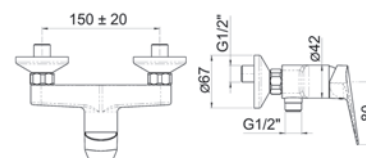

DOCCIA INCASSO CON DEVIATORE

Incluso corpo incasso

codice	UM	min. ord.	conf.	cat.
● 3008805	NR	1	8	03

DOCCIA INCASSO

Incluso corpo incasso

codice	UM	min. ord.	conf.	cat.
● 3008804	NR	1	30	03

DOCCIA ESTERNO

codice	UM	min. ord.	conf.	cat.
● 3008806	NR	1	20	03