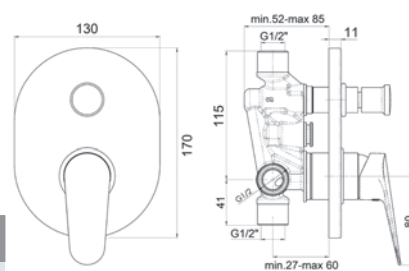

REGOLATORE DINAMICO DI PORTATA: blocca l'alzata della leva al raggiungimento della metà della portata, riducendo il consumo del 50% (Escluso 3008802)

CARTUCCIA D. 35 mm A IMMERSIONE TOTALE: diminuisce l'usura meccanica della cartuccia.

LAVABO

Aeratore a scomparsa,
Scarico 1"1/4

codice	UM	min. ord.	conf.	cat.
● 3008801	NR	1	10	03

LAVABO LEVA CLINICA

codice	UM	min. ord.	conf.	cat.
● 3008802	NR	1	10	03

BIDET

Scarico 1"1/4

codice	UM	min. ord.	conf.	cat.
● 3008803	NR	1	10	03

DOCCIA INCASSO CON DEVIATORE

Incluso corpo incasso

codice	UM	min. ord.	conf.	cat.
● 3008805	NR	1	8	03

DOCCIA INCASSO

Incluso corpo incasso

codice	UM	min. ord.	conf.	cat.
● 3008804	NR	1	30	03

DOCCIA ESTERNO

codice	UM	min. ord.	conf.	cat.
● 3008806	NR	1	20	03